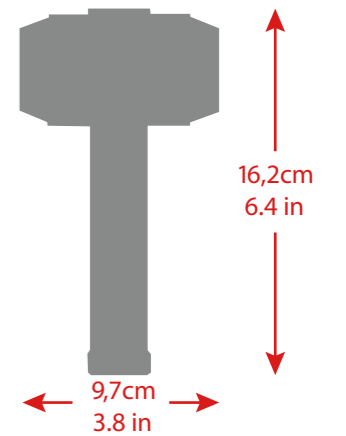

## DISPENSADOR DE TREATS

Cuenta con un espacio para llenar de treats y entretener a los perritos por horas.

**2 DIFERENTES  
MATERIALES Y  
TEXTURAS EN  
UN JUGUETE**

Hecho de caucho

Hecho de nylon

**CON ESENCIA  
DE VAINILLA**