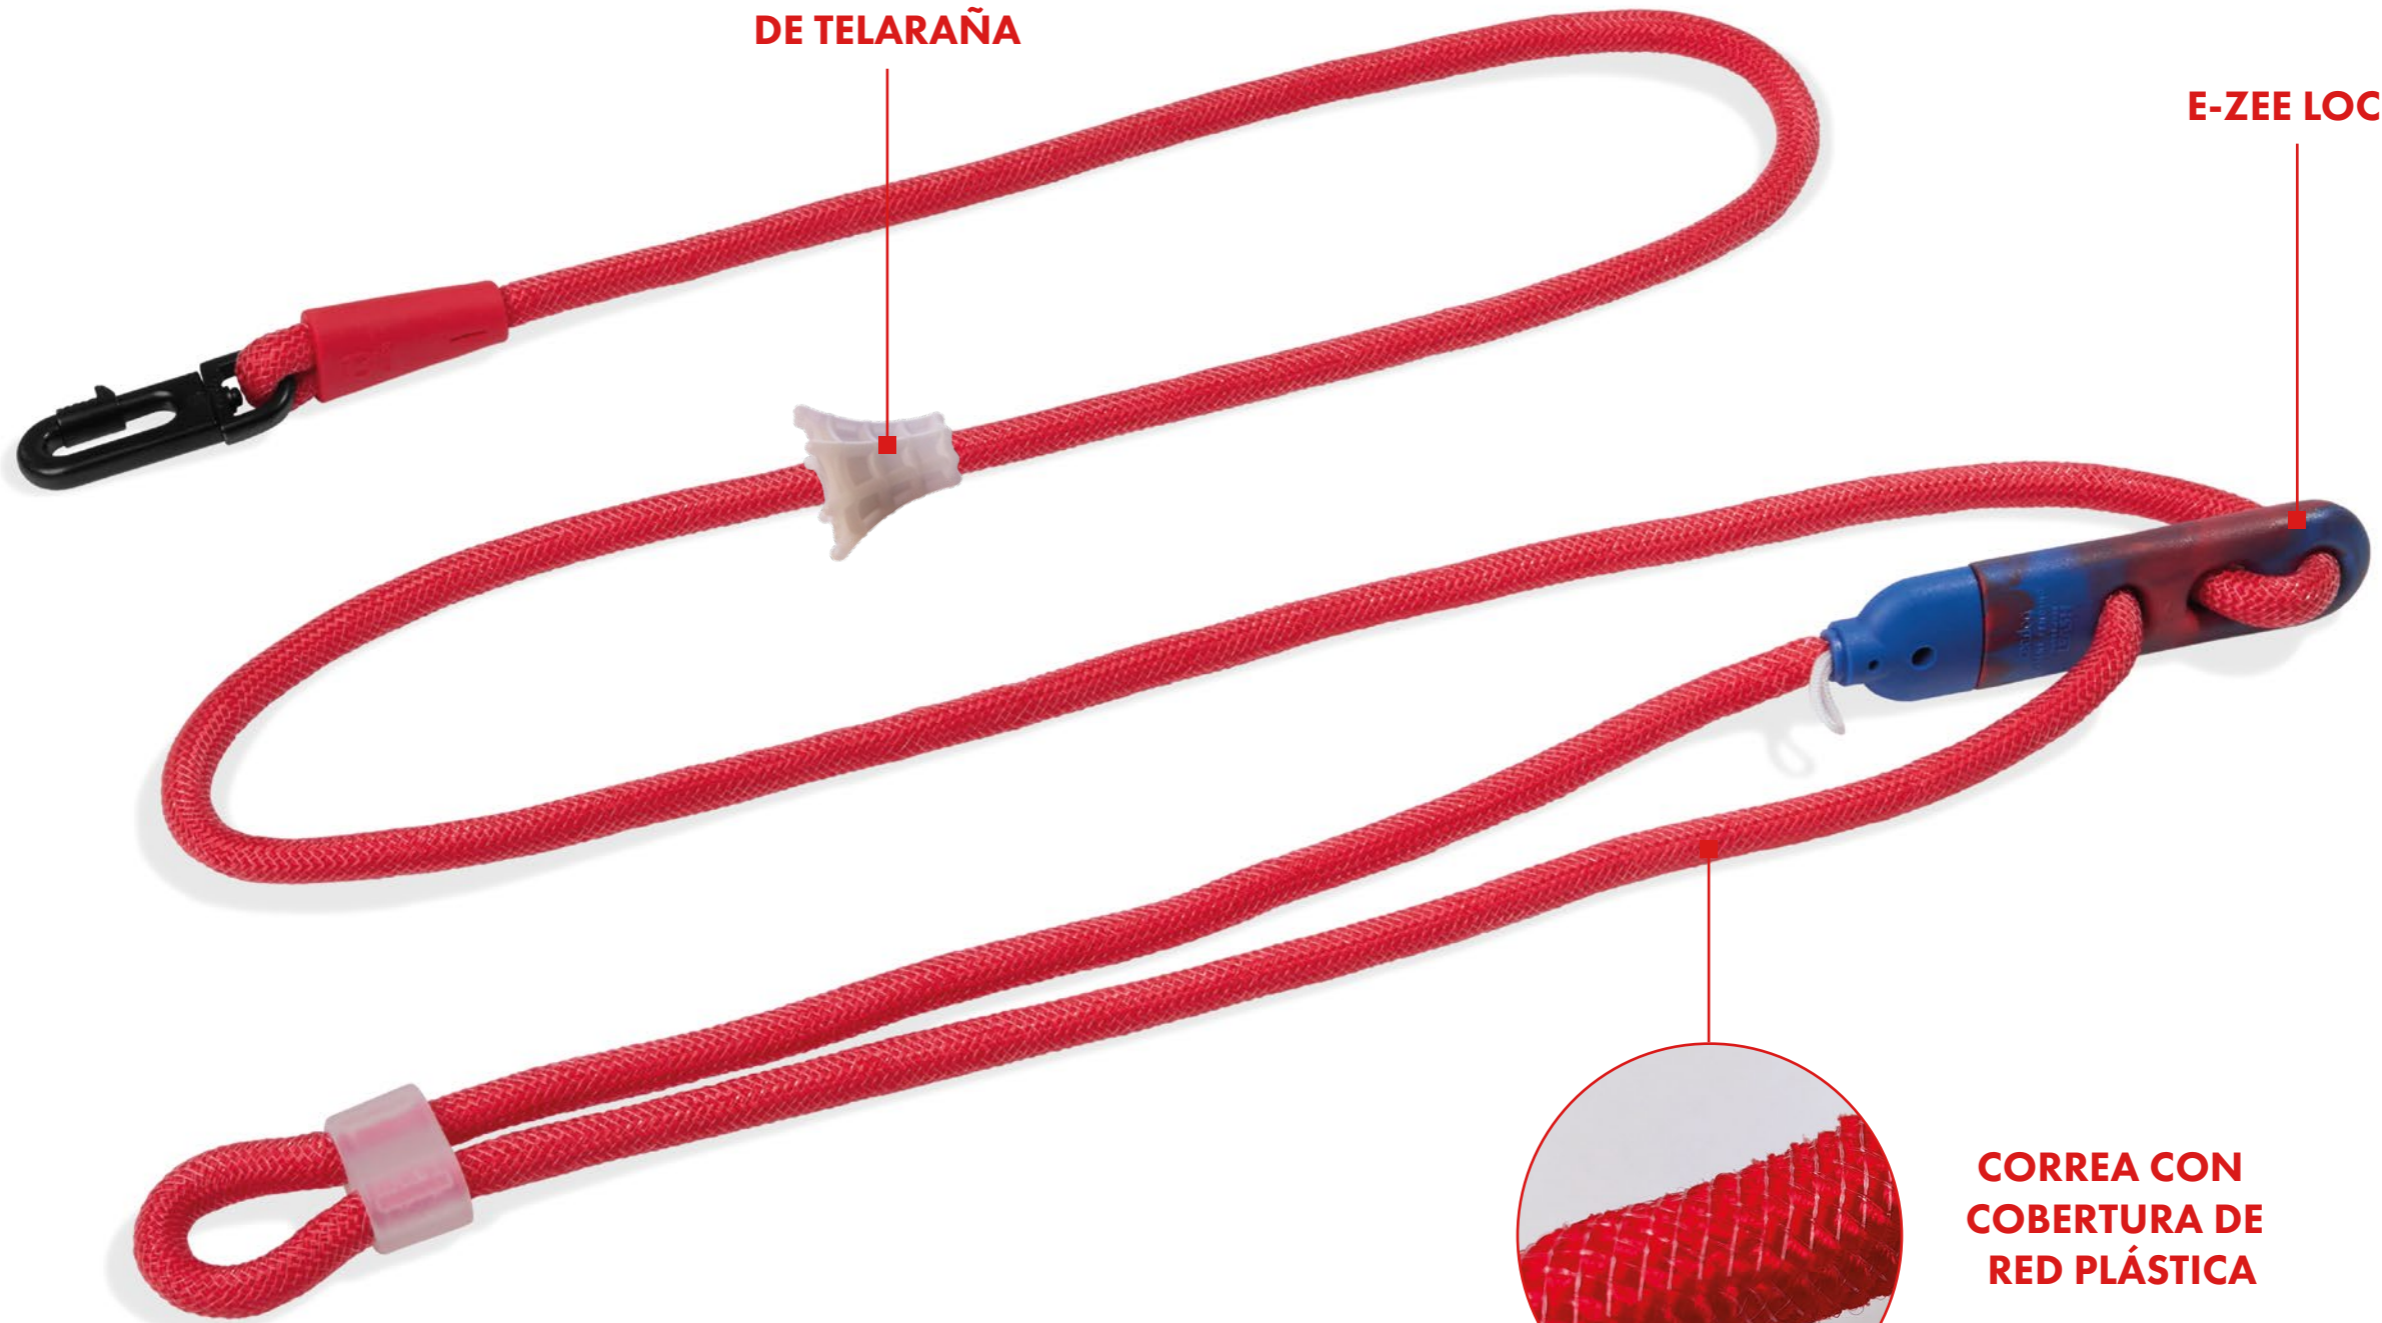

COLLAR PARA GATOS

COLLAR

ARNÉS H

PECHERA AJUSTABLE

CORREA

COLLAR PARA GATOS

COLLAR

ARNÉS H

PECHERA AJUSTABLE

CORREA

COLLAR PARA GATOS

COLLAR

ARNÉS H

# HANDS-FREE LEASH

(Correa manos libres)

**VIENE CON ZEE.PIN  
DE TELARAÑA**

**E-ZEE LOCK**

**CORREA CON  
COBERTURA DE  
RED PLÁSTICA**

# Handsfee Leash - The Beast

**MARVEL**

**VIENE CON ZEE.PIN  
DE X-MEN**

**E-ZEE LOCK**

**CORREA DE  
TEXTURA  
AFELPADA**