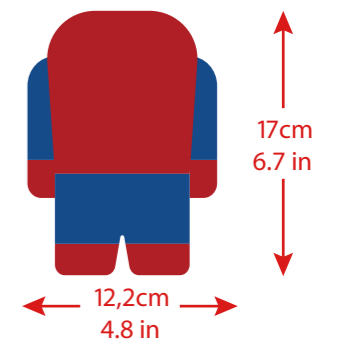

CON UN JUGUETE EXTRA POR DENTRO

Cuando el perrito rompa la felpa, encontrará un nuevo juguete adentro.