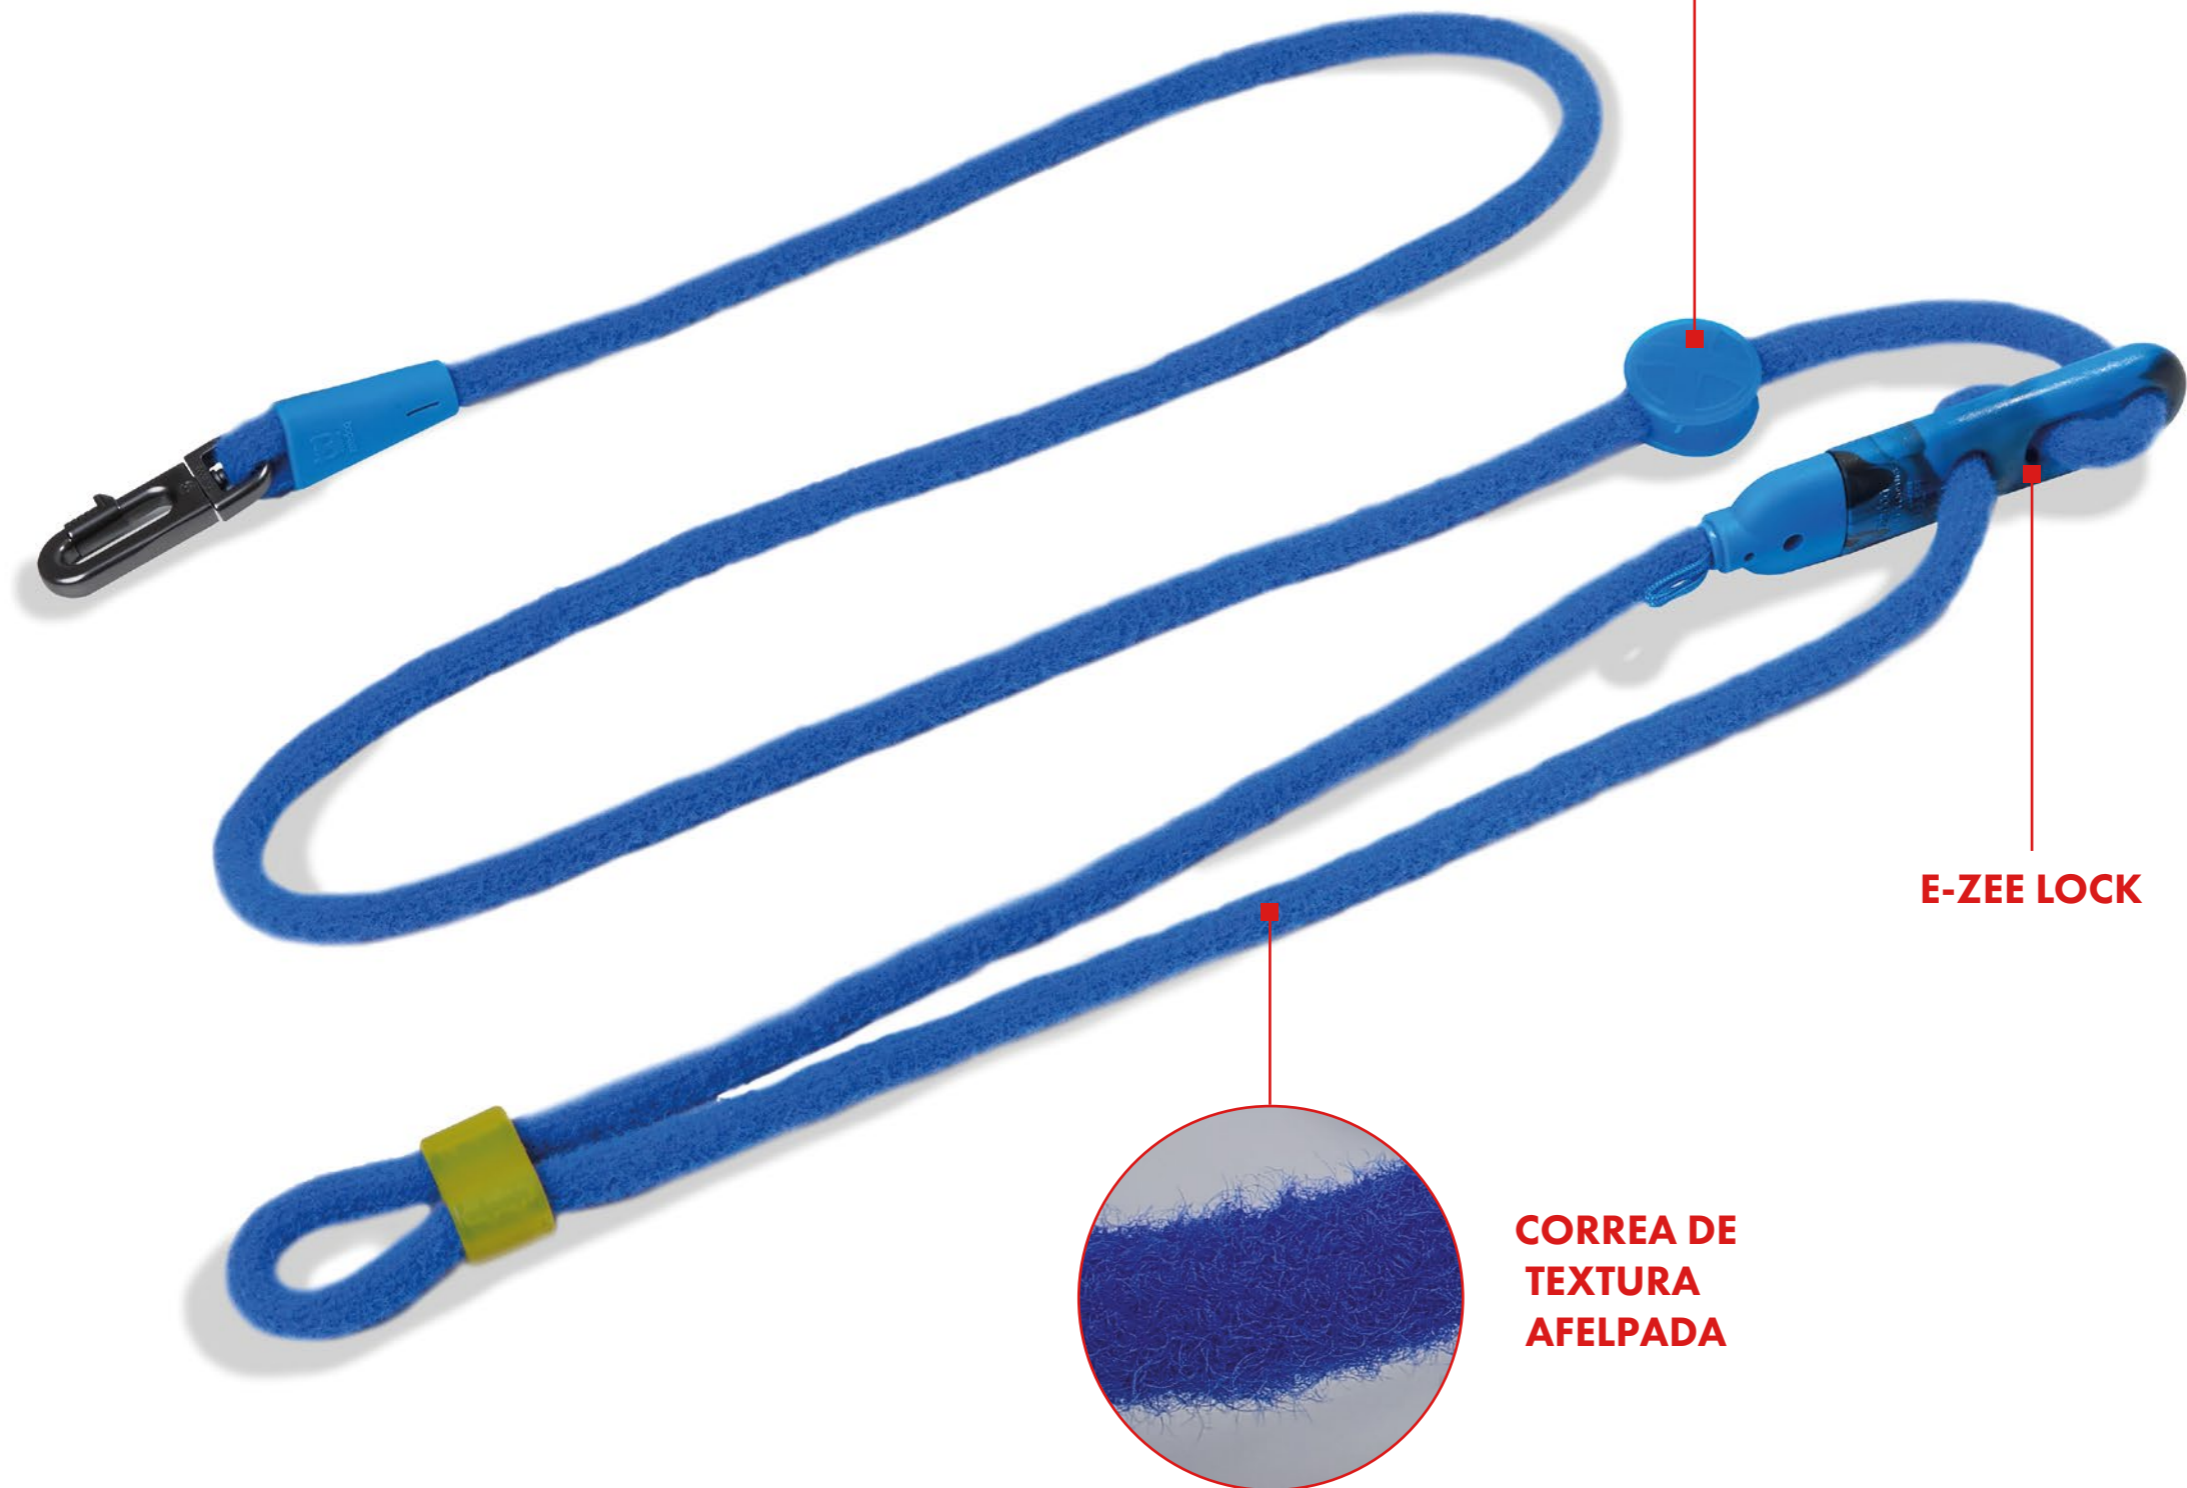

# HANDS-FREE LEASH

(Correa manos libres)

**VIENE CON ZEE.PIN  
DE TELARAÑA**

**E-ZEE LOCK**

**CORREA CON  
COBERTURA DE  
RED PLÁSTICA**

# Handsfee Leash - The Beast

**MARVEL**

**VIENE CON ZEE.PIN  
DE X-MEN**

**E-ZEE LOCK**

**CORREA DE  
TEXTURA  
AFELPADA**

# Handsfee Leash - The Thing

**MARVEL**

**VIENE CON ZEE.PIN  
DE THE THING**

**E-ZEE LOCK**

**CORREA CON  
ESTAMPADO  
DE LÍNEAS**

PUÑO DE HULK

CASCO DE THOR

MARTILLO DE THOR

## VENTOSA PARA ADHERIRLO A SUPERFICIES

Adherida en el piso,  
el perrito puede jugar  
incluso por sí solo.