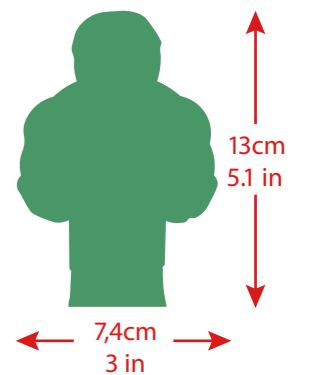

HECHO DE CAUCHO NATURAL

Material súper seguro
para perritos.