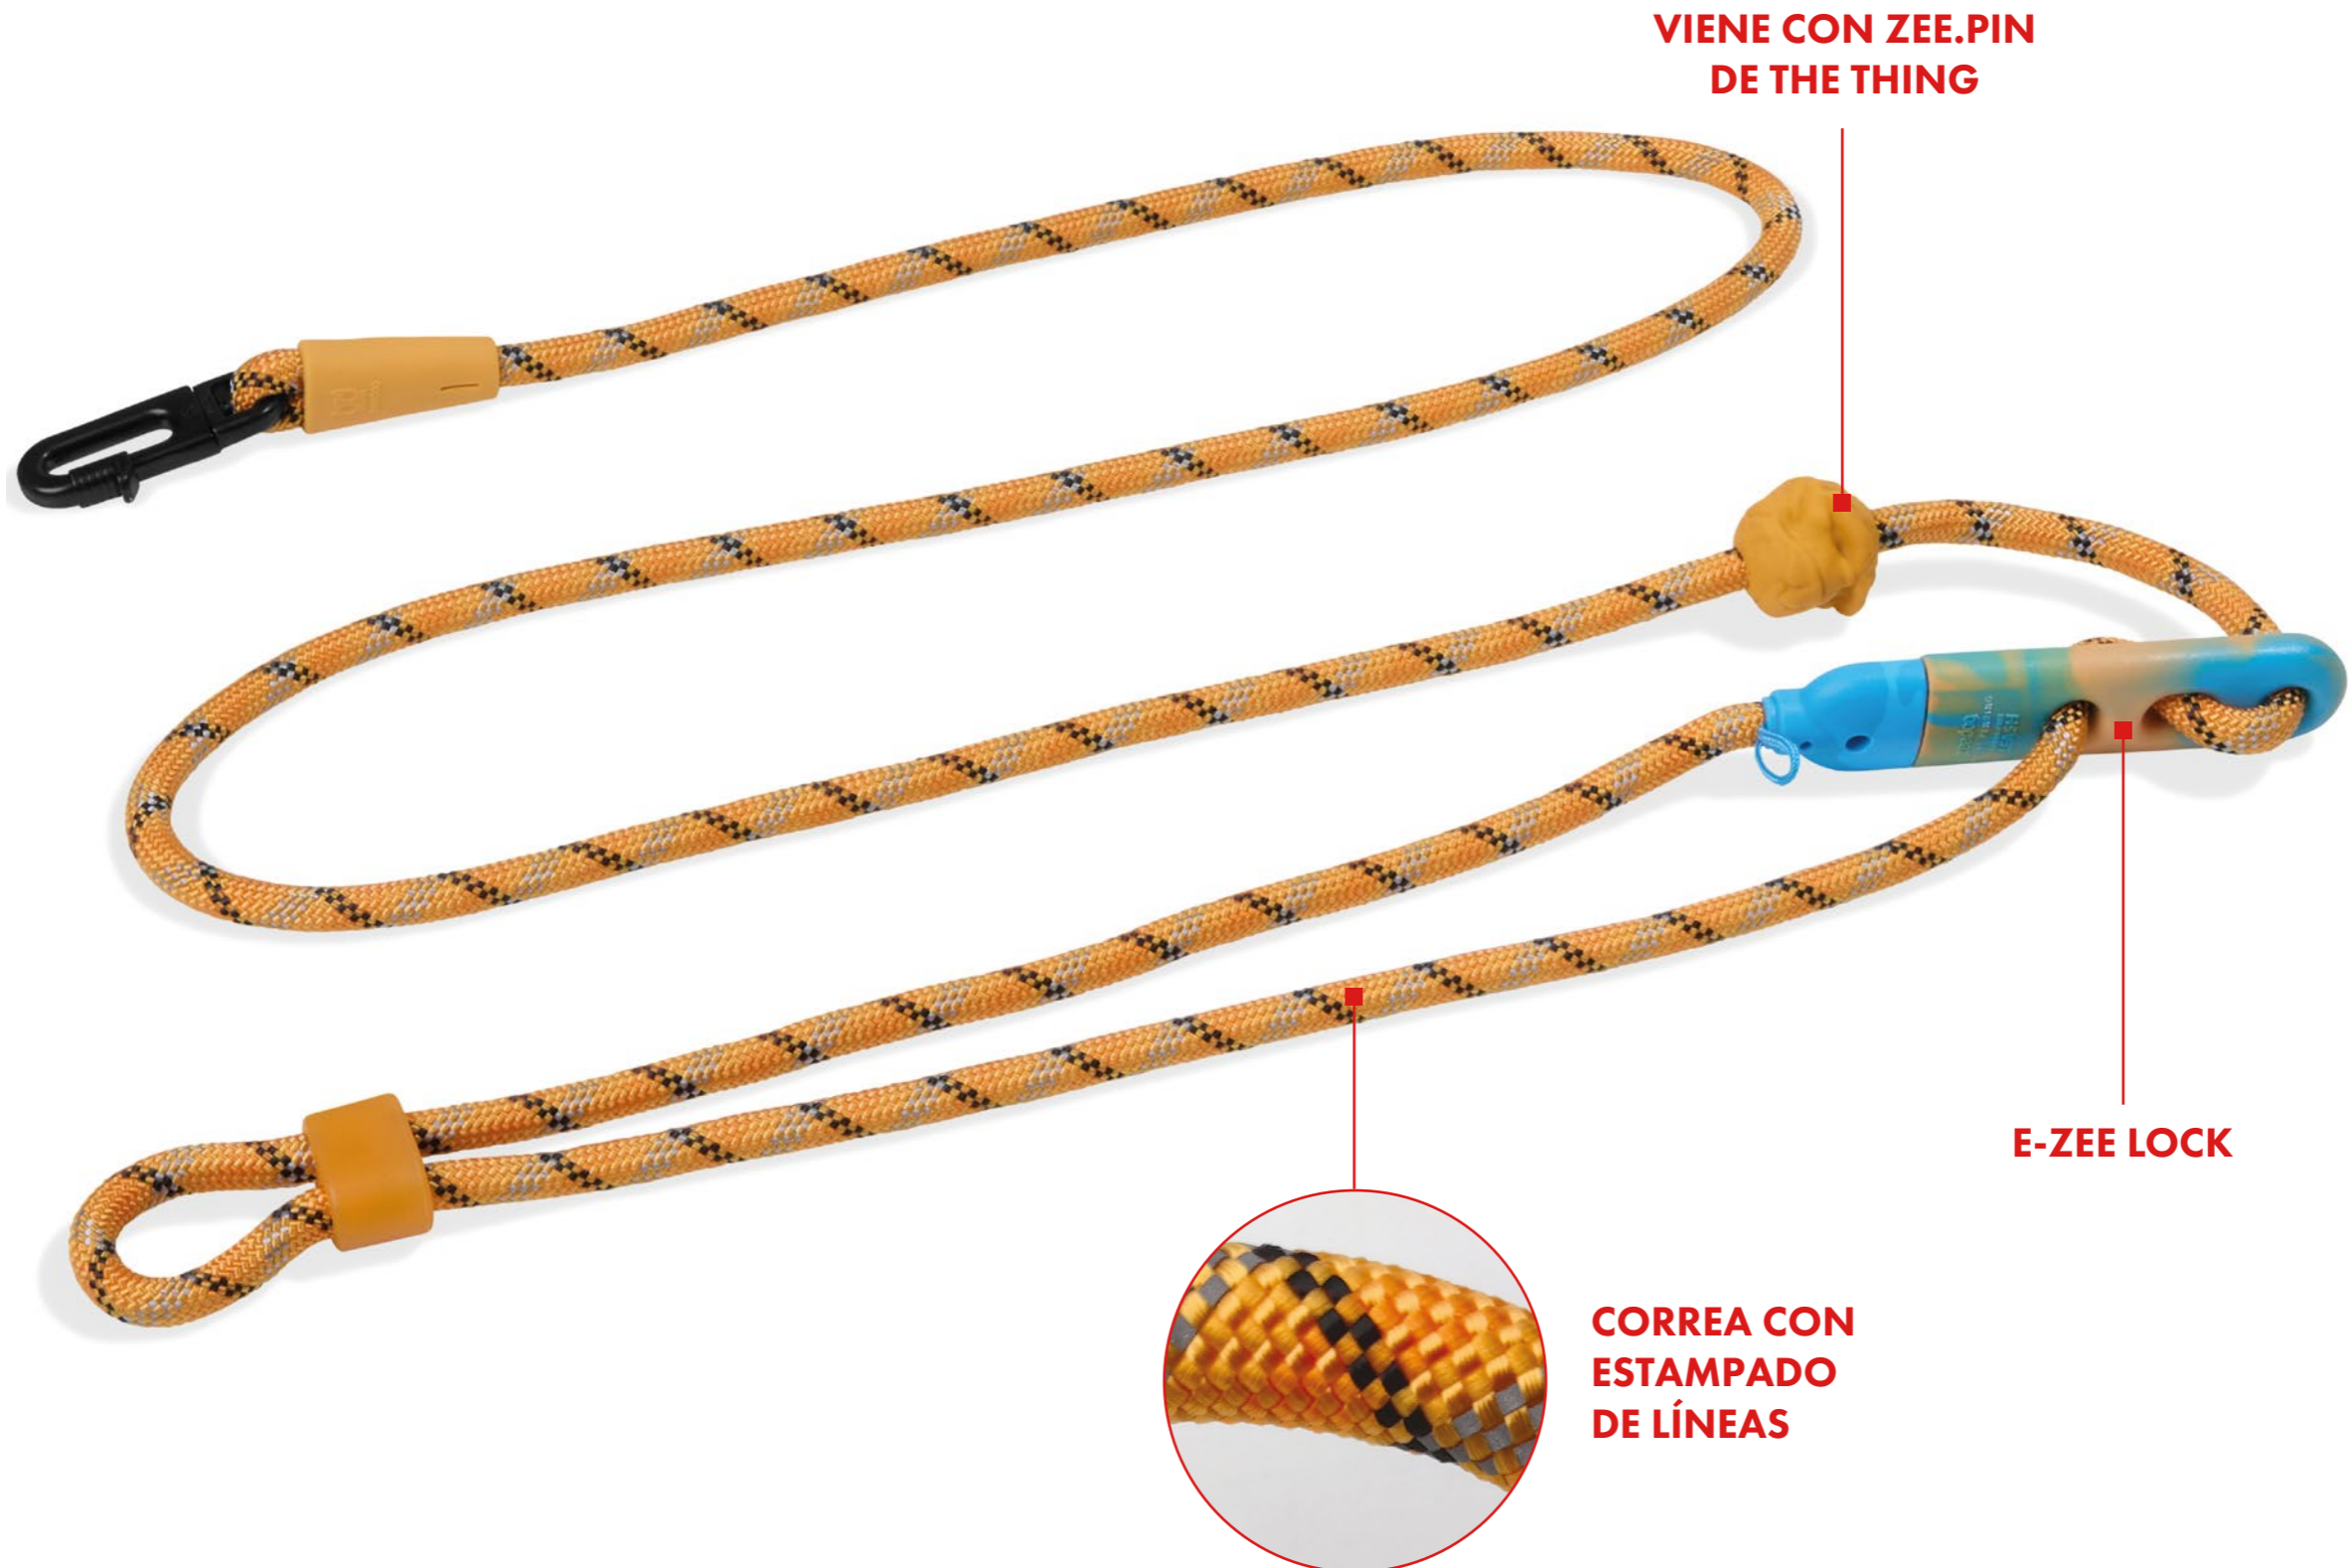

PECHERA AJUSTABLE

CORREA

COLLAR PARA GATOS

COLLAR

ARNÉS H

# HANDS-FREE LEASH

(Correa manos libres)

**VIENE CON ZEE.PIN  
DE TELARAÑA**

**E-ZEE LOCK**

**CORREA CON  
COBERTURA DE  
RED PLÁSTICA**

# Handsfee Leash - The Beast

**MARVEL**

**VIENE CON ZEE.PIN  
DE X-MEN**

**E-ZEE LOCK**

**CORREA DE  
TEXTURA  
AFELPADA**

# Handsfee Leash - The Thing

**MARVEL**

**VIENE CON ZEE.PIN  
DE THE THING**

**E-ZEE LOCK**

**CORREA CON  
ESTAMPADO  
DE LÍNEAS**

PUÑO DE HULK

CASCO DE THOR

MARTILLO DE THOR